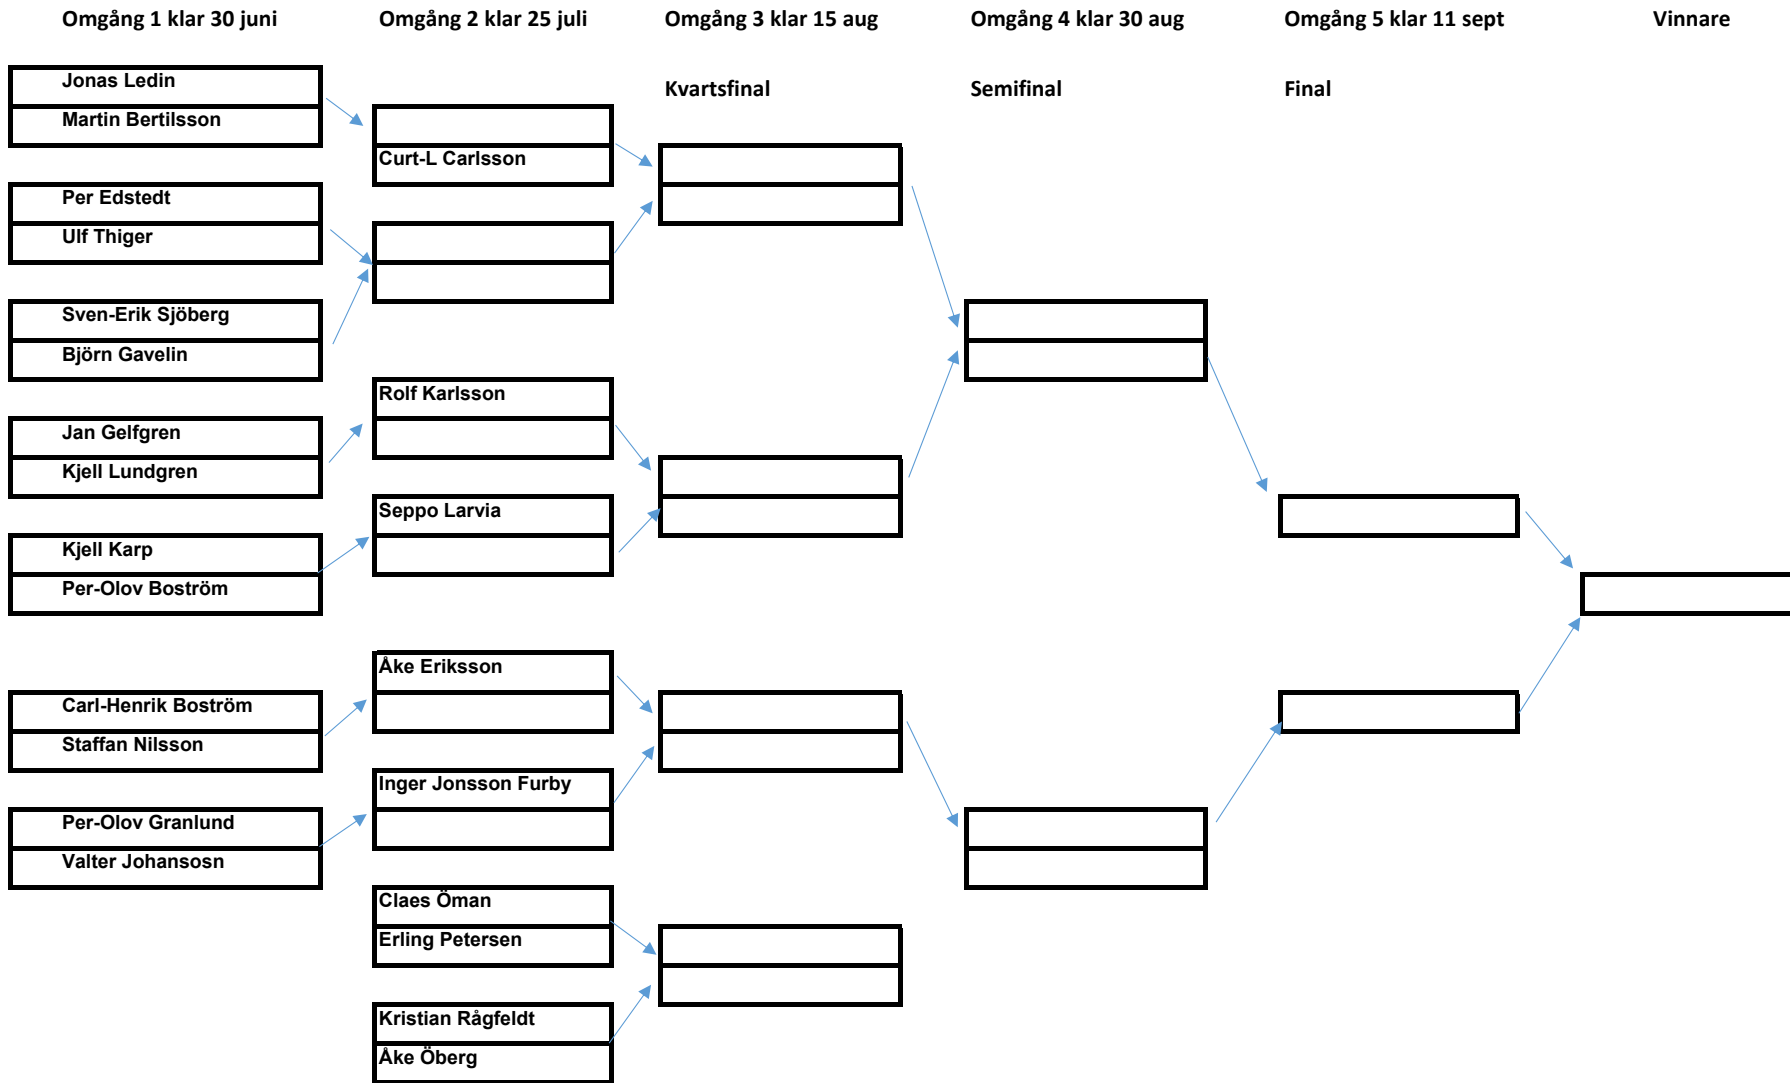

# Spelschema Senior Matchplay 2018 - DH 55+

Spelarna kommer överens om lämplig dag för spel. Spelaren som står överst är ansvarig att kontakta medspelaren